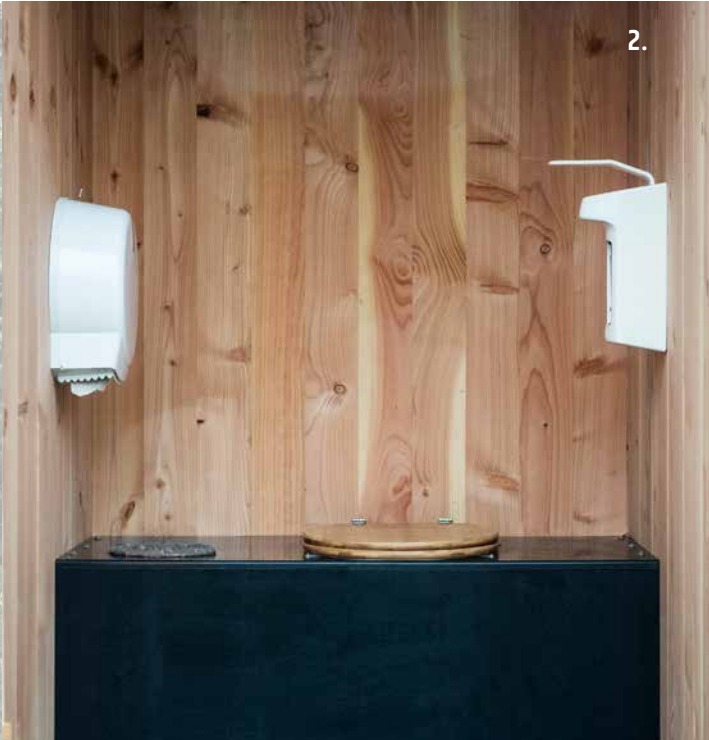

ANSICHTEN DER FUKUOKA

1. Außenansicht des Fukuoka mit optional erhältlichem Handlauf, Setzstufen und Bodenverkleidung / 2. Die Innenansicht / 3. Die Rückansicht mit Feststoffbehälter und Urintank (optional: Sichtschutztür) / 4. Der Feststoffbehälter ist luftdicht zu verschließen / 5. Der Klodeckel aus Bambus auf einer hygienischen, abwischbaren und 100% recycelten Kunststoffplatte / 6. Das Edelstahl-Urinal / 7. Das Dach, neben Vollholz auch in lichtdurchlässigem Acrylglas erhältlich / 8. Der Mülleimer dient auch als Station für das Klopapier / 9. Der Klopapierhalter, optional in Edelstahl erhältlich / 10. Die Einstreubox / 11. oder optional der Einstreuspender / 12. Der Desinfektionspender, optional in Edelstahl erhältlich / 13. Das Fundament & konstruktiver Holzschutz aus Stahl / 14. Der Türverschluss & Halterung